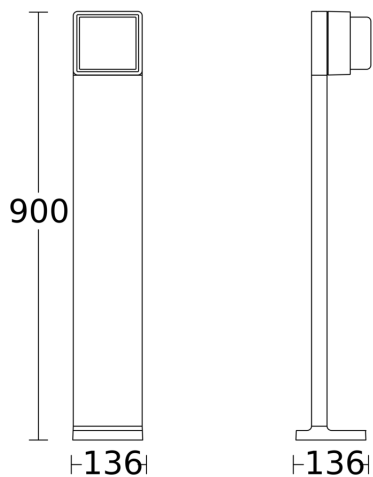

Connected Lighting - Voltooit een object met intelligent licht in de buitenruimte. Hoogwaardige aluminium padarmatuur GL 85 C 900 in kubusvormig ontwerp en 90 cm hoogte. Met 719 lm bij 9 W (3000 K). Tijdbesparende draadloze inbedrijfstelling, instelling en netwerk via Bluetooth Mesh en Connect App. Instelbaar hoofdlicht (0-100%). Verdere functies mogelijk in combinatie met een sensorversie.

Technische gegevens

Afmetingen (L x B x H)	136 x 146 x 900 mm	Schemerschakelaar	Ja
Met lampjes	Ja, STEINEL led-systeem	Lichtstroom totaal product	719 lm
Fabrieksgarantie	5 jaar	gemeten Lichtstroom (360°)	719 lm
Instellingen via	App, Smartphone, Connect Bluetooth Mesh	Totale efficiëntie van het product	79,9 lm/W
Met afstandsbediening	Nee	Kleurtemperatuur	3000 K
Variante	zonder bewegingsmelder	Kleurafwijking led	SDCM3
VPE1, EAN	4007841078676	Type lichtbron	Led niet vervangbaar
Toepassing, plaats	Buiten	Levensduur led L70B50 (25°)	> 60000
Toepassing, ruimte	Buiten, tuin	Lichtstroomafname volgens LM80	L70B50
Incl. stickervel met huisnummers	Nee	Sokkel	zonder
Montageplaats	Staand	Soft-lightstartfunctie	Ja
Slagvastheid	IK03	Functies	Bewegingssensor, Buurgroepfunctie
Bescherming	IP44	Hoofdlicht instelbaar	0 - 100 %
Beschermingsklasse	I	Schemerinstelling Teach	Ja
Omgevingstemperatuur	van -20 tot 40 °C	Koppeling	Ja
Materiaal van de behuizing	Aluminium	Soort koppeling	Master/slave
		Koppeling via	Bluetooth Mesh

GL 85 C 900

zonder bewegingsmelder
EAN 4007841 078676
art.nr. 078676

Maten

aansluitschema Bluetooth

aansluitschema Bluetooth