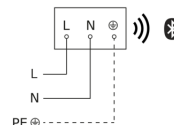

GL 85 C 900

zonder bewegingsmelder
EAN 4007841 078676
art.nr. 078676

Maten

aansluitschema Bluetooth

aansluitschema Bluetooth